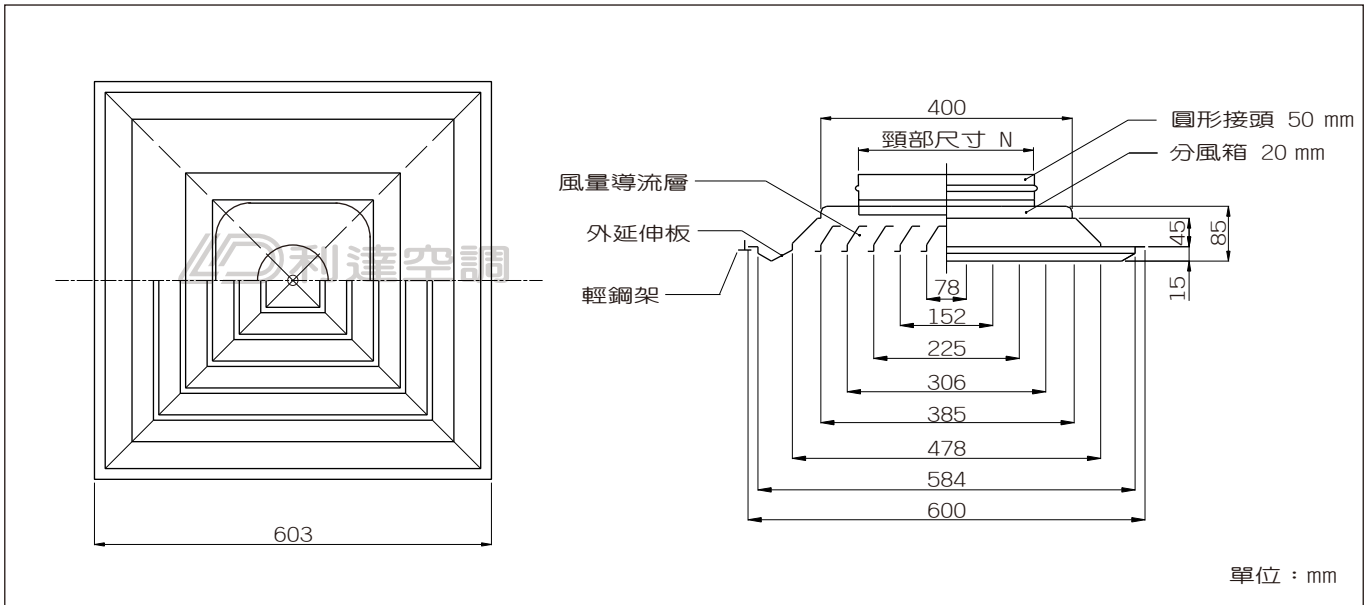

ESCD2 方形延伸擴散出風口

產品圖

產品說明

- 外延伸板及風量導流層板，精心設計防塵角度，引導風的流向，防止污染天花板。
- 出風口背面接頭座加高20mm，有分風箱的效果，能使風穩定的從各導流層板均勻吹出，不需整流開關，減少阻力，節省成本。
- 出風口背面圓型接頭高50mm，和軟管銜接容易，不易脫落，有利施工。
- 各導流層板採一體沖壓成型無接縫，送風均勻擴散。
- 導流層板層次分明亮麗，表面立體穩定。
- 配合2'x 2'輕鋼架天花板規格。

型號 ESCD2 \* - aaaXbbb - C1  
 材質 (G、A、P) \_\_\_\_\_  
 尺寸 (mm) \_\_\_\_\_  
 附件 \_\_\_\_\_

剖面圖

規格表

型號	材質	厚度		導風板	表面處理	頸部尺寸 N	可加附件
		外框	內框				
ESCD2G	鍍鋅鋼板	0.7 mm	0.5 mm	5層	靜電粉體塗裝	φ 300 mm φ 350 mm	C1 圓形風量調節開關
ESCD2A	鋁板	0.8 mm	0.8 mm	5層	粉體塗裝、陽極處理		
ESCD2P	ABS	0.8 mm	0.8 mm	5層	亮面、粉體塗裝		